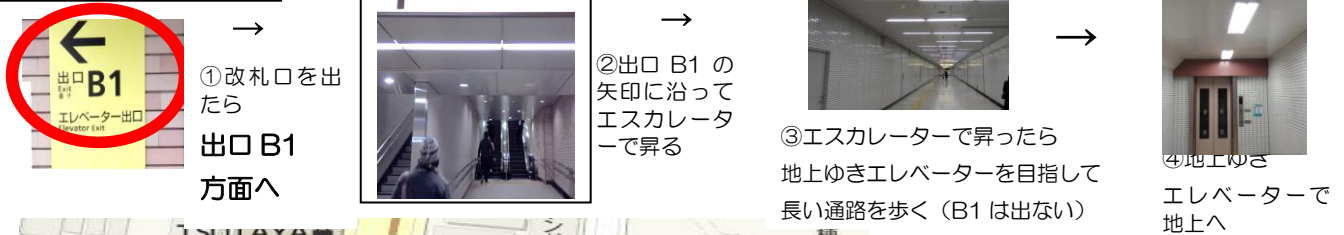

ビル名：ラクアス東新宿ビル

所在地：東京都新宿区大久保 2-2-6

交通：東京メトロ副都心線「東新宿」駅（エレベータ出口 ※B1, B2 出口ではありません）  
都営大江戸線「東新宿」駅（連絡通路からエレベータ出口へ）

東新宿駅構内の順路

**ラクアス東新宿ビル**

1階入口自動ドアを2つ通り、右手にあるエレベーターで2階までお上がりください。